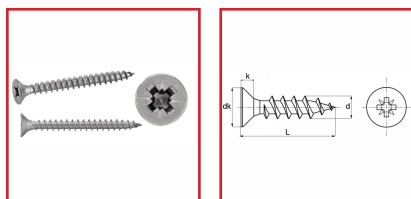

VIS BOIS TF A2

DESRIPTIF

Acton

Vis bois - tête fraisée - inox. Empreinte pozidriv - Pz 2.

Vendu par boites de 200.

DETAILS

Vis bois - tête fraisée - inox. Empreinte pozidriv - Pz 2. Vendu par boites de 200.

Prix indiqué pour 1 vis.

Code	Dimensions	Conditionnement
289733C	Ø 4 X 20 mm	200
289733D	Ø 4 X 25 mm	200
289733E	Ø 4 X 30 mm	200
289733F	Ø 4 X 35 mm	200
289733G	Ø 4 X 40 mm	200
289734D	Ø 4,5 X 30 mm	200
289734E	Ø 4,5 X 35 mm	200
289734F	Ø 4,5 X 40 mm	200
289734G	Ø 4,5 X 45 mm	200
289735	Ø 5 x 40 mm	200
289736	Ø 5 x 50 mm	200

289737	Ø 5 x 60 mm	200
289738	Ø 5 x 70 mm	100

SAVFIMA
Quincaillerie