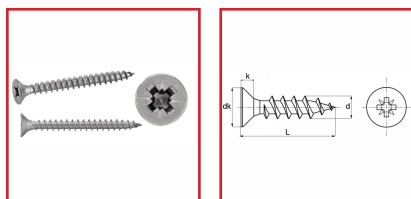

VIS BOIS TF A2

DESRIPTIF

Acton

Vis bois - tête fraisée - inox. Empreinte pozidriv - Pz 2.

Vendu par boites de 200.

DETAILS

Vis bois - tête fraisée - inox. Empreinte pozidriv - Pz 2. Vendu par boites de 200.

Prix indiqué pour 1 vis.

| Code | Dimensions | Conditionnement |
|---------|---------------|-----------------|
| 289733C | Ø 4 X 20 mm | 200,000 |
| 289733D | Ø 4 X 25 mm | 200,000 |
| 289733E | Ø 4 X 30 mm | 200,000 |
| 289733F | Ø 4 X 35 mm | 200,000 |
| 289733G | Ø 4 X 40 mm | 200,000 |
| 289734D | Ø 4,5 X 30 mm | 200,000 |
| 289734E | Ø 4,5 X 35 mm | 200,000 |
| 289734F | Ø 4,5 X 40 mm | 200,000 |
| 289734G | Ø 4,5 X 45 mm | 200,000 |
| 289735 | Ø 5 x 40 mm | 200,000 |
| 289736 | Ø 5 x 50 mm | 200,000 |

| | | |
|--------|-------------|---------|
| 289737 | Ø 5 x 60 mm | 200,000 |
| 289738 | Ø 5 x 70 mm | 100,000 |

SAVFIMA
Quincaillerie