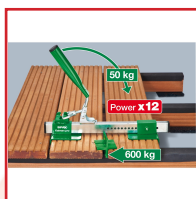

### DESSCRIPTIF

Pour resserrer les lames des terrasses en bois.

Multiplie par 12 la pression sur le levier.

Les bords du Kaiman appuient à plat sur la tranche de la lame sans causer de dommages à la structure en bois.

Contient : gabarit de vissage, 4 espaceurs pour 4 largeur de joints : 4, 5, 6 et 7 mm.