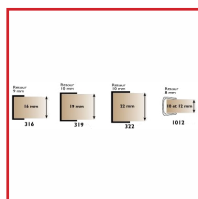

BORDURE DE CHANT à EMBOÎTER

System+
Prunier

DESSCRIPTIF

Profil d'habillage en forme de U en PVC blanc.
Longueur : 2600 mm. Larges retours pour assurer un masquage des éclats provoqués par la découpe. Face légèrement bombée qui devient plane une fois la pose réalisée. À fixer avec une colle Néoprène. Découpe facile.

DETAILS

Profil d'habillage en forme de U, réalisé en PVC blanc. Profil de 2600 mm (2 m 60). Larges retours pour assurer un masquage des éclats provoqués par la découpe. Face légèrement bombée qui devient plane une fois la pose réalisé. À fixer avec une colle Néoprène et se découpe facilement. Pour des épaisseur de bois de 10, 12, 16, 19 et 22 mm.

Vendu à la pièce. Fiche technique du produit.

Code	Modèle	Epaisseur	Caractéristiques
495452	1012	Pour bois de 12 ou 10 mm	Retour de 8 mm
495451	316	Pour bois de 16 mm	Retour de 9 mm
495450	319	Pour bois de 19 mm	Retour de 10 mm
495449	322	Pour bois de 22 mm	Retour de 10 mm