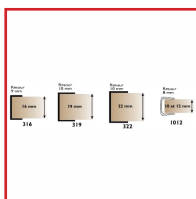

BORDURE DE CHANT à EMBOÎTER

System+
Prunier

DESSCRIPTIF

Profil d'habillage en forme de U en PVC blanc.
Longueur : 2600 mm. Larges retours pour assurer un masquage des éclats provoqués par la découpe. Face légèrement bombée qui devient plane une fois la pose réalisée. À fixer avec une colle Néoprène. Découpe facile.

DETAILS

Profil d'habillage en forme de U, réalisé en PVC blanc. Profil de 2600 mm (2 m 60). Larges retours pour assurer un masquage des éclats provoqués par la découpe. Face légèrement bombée qui devient plane une fois la pose réalisé. À fixer avec une colle Néoprène et se découpe facilement. Pour des épaisseur de bois de 10, 12, 16, 19 et 22 mm.

Vendu à la pièce. Fiche technique du produit.

Code	Modèle	Epaisseur	Caractéristiques
495452	1012	Pour bois de 12 ou 10 mm	Retour de 8 mm
495451	316	Pour bois de 16 mm	Retour de 9 mm
495450	319	Pour bois de 19 mm	Retour de 10 mm
495449	322	Pour bois de 22 mm	Retour de 10 mm