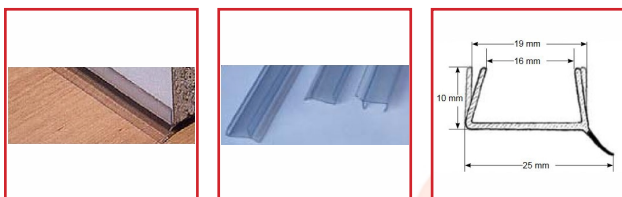

PROFIL D'ÉTANCHÉITÉ AU SOL

System+
Prunier

DESSCRIPTIF

Profil étanchéité de sol idéal pour tout l'aménagement de cuisines et de salles de bains. Couleur translucide. A utiliser pour des épaisseurs de 16 à 19 mm.

Modèle 1619 avec retour de 10 mm. Dimensions : 9,5 x 21 x 4,5 mm. Barre de 2,6 m. Vendu à la pièce.

DETAILS

Profil étanchéité de sol idéal pour tout l'aménagement de cuisines et de salles de bains. Couleur translucide. A utiliser pour des épaisseurs de 16 à 19 mm.

Modèle 1619 avec retour de 10 mm. Dimensions : 9,5 x 21 x 4,5 mm. Barre de 2,6 m. Vendu à la pièce.

Code	Désignation
495242	Profil étanchéité de sol