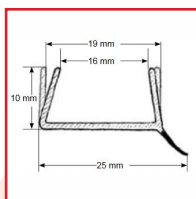

PROFIL D'ÉCHANTEITÉ AU SOL

System+
Prunier

DESSCRIPTIF

Profil étanchéité de sol idéal pour tout l'aménagement de cuisines et de salles de bains. Couleur translucide. A utiliser pour des épaisseurs de 16 à 19 mm.

Modèle 1619 avec retour de 10 mm. Dimensions : 9,5 x 21 x 4,5 mm. Barre de 2,6 m. Vendu à la pièce.

DETAILS

Profil étanchéité de sol idéal pour tout l'aménagement de cuisines et de salles de bains. Couleur translucide. A utiliser pour des épaisseurs de 16 à 19 mm.

Modèle 1619 avec retour de 10 mm. Dimensions : 9,5 x 21 x 4,5 mm. Barre de 2,6 m. Vendu à la pièce.

Code	Désignation
495242	Profil étanchéité de sol