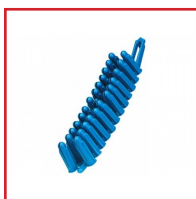

## CHEVILLES CRAMPON UNIVERSELLES

### DESSCRIPTIF

Chevilles Crampon à expansion en nylon pour matériaux pleins ou creux.

### DETAILS

De couleur beige, marron ou bleu - Vendu à la boîte ou au seau.  
Le tarif indiqué est à la pièce et non à la boîte ou au seau !

Code	Désignation	Dimensions	Finition
377580	Chevilles 2/5 - Boîte de 100	Ø6 mm	Beige
377580A	Chevilles 2/5 - Seau de 800	Ø6 mm	Beige
377581	Chevilles 4/7 - Boîte de 100	Ø8 mm	Marron
377581A	Chevilles 4/7 - Seau de 450	Ø8 mm	Marron
377581B	Chevilles 4/7 SP - Boîte de 100	Ø8 mm	Bleue
377582	Chevilles 5/9 - Boîte de 50	Ø10 mm	Marron