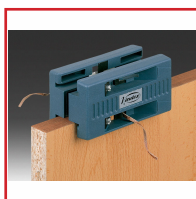

ARASEUR DE CHANTS DOUBLE AU93

DESSCRIPTIF

Permet l'arasage simultané des deux côtés du panneau.

Largeur maximum des chants : 40 mm.
Se transforme en deux araseurs indépendants pour travailler sur de plus grandes largeurs.
Le changement de lame se fait facilement.
En option : Jeu de 6 couteaux.

DETAILS

Permet l'arasage des deux côtés du panneau. Largeur maximum des chants : 40 mm. Se transforme en deux araseurs indépendants pour travailler sur de plus grandes largeurs. Le changement de lame se fait facilement.
En option : Jeu de 6 couteaux.