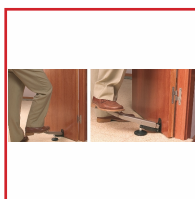

LÈVE PORTE EP70P

DESSCRIPTIF

Lève porte en alu moulé pour tous types de portes et les portes lourdes (coupe-feu, massives, blindées).

Pédale articulée pour un levage horizontal à 75 mm de la porte maximum.

Longue pédale d'appui avec butée évitant le contact du pied avec la porte - protégée à l'arrière par un coussinet caoutchouc.

Bec orientable droite/gauche pour un déplacement latéral.

Patin rotatif antidérapant caoutchouc.