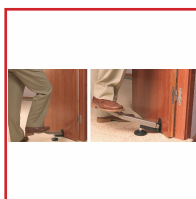

LÈVE PORTE EP70P

DESSCRIPTIF

Lève porte en alu moulé pour tous types de portes et les portes lourdes (coupe-feu, massives, blindées).

Pédale articulée pour un levage horizontal à 75 mm de la porte maximum.

Longue pédale d'appui avec butée évitant le contact du pied avec la porte - protégée à l'arrière par un coussinet caoutchouc.

Bec orientable droite/gauche pour un déplacement latéral.

Patin rotatif antidérapant caoutchouc.