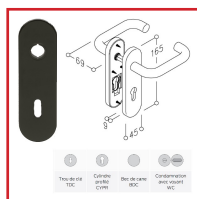

### DESSCRIPTIF

Paire de plaques courtes.

Dimensions : 165 x 45 mm ou 255 x 45 mm.

Épaisseur : 9 ou 10 mm.

A trou de clé, cylindre profilé, voyant wc ou bec de cane.

Finition blanc Ral 9016.

### DETAILS

En nylon massif.

Code	Dimensions	Caractéristiques
320486	165 x 45 mm - Épaisseur : 9 mm	Bec de cane BDC
320487	165 x 45 mm - Épaisseur : 9 mm	Trou de clé TDC
320488	165 x 45 mm - Épaisseur : 9 mm	Cylindre profilé CYPR
320489	165 x 45 mm - Épaisseur : 9 mm	Condamnation avec voyant WC
320490	255 x 45 mm - Épaisseur : 10 mm	Bec de cane BDC
320491	255 x 45 mm - Épaisseur : 10 mm	Trou de clé TDC
320492	255 x 45 mm - Épaisseur : 10 mm	Cylindre profilé CYPR

320493	255 x 45 mm - Épaisseur : 10 mm	Condamnation avec voyant WC
--------	---------------------------------	-----------------------------

**SAVFIMA**  
Quincaillerie