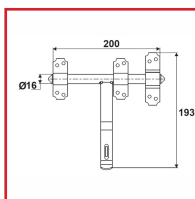

VERROU VERVELLE CADENASSABLE

DESRIPTIF

Verrou vervelle en acier zingué blanc.
Possibilité d'y ajouter un cadenas.
Diamètre pêne : 16 mm.
Dimensions totales : 200 x 193 mm.

DETAILS

En acier zingué blanc.

Code	Désignation
370622	Verrou vervelle