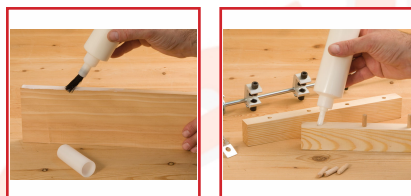

SET D'ENCOLLAGE SEM1

DESCRIPTIF

Bouteille de 250 ml en PVC, avec les accessoires suivants : un pinceau applicateur, un rouleau encolleur de 60 mm de large, un encolleur pour les rainures d'entailles, un bec verseur conique, un encolleur pour tourillons de diamètre 8 mm.

Tous les accessoires sont avec leurs capuchons hermétiques.

DETAILS

Set d'encollage manuel.

Code	Désignation
515818	Set d'encollage - SEM1