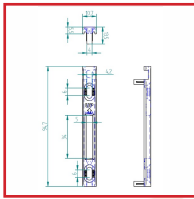

### DESCRIPTIF

Gâche à visser en zamack.  
Gamme Socredis.  
Dimensions : 95 x 10 mm.