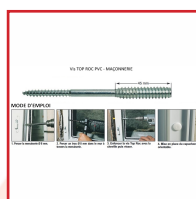

### DESCRIPTIF

Idéales pour le bardage, la menuiserie bois, PVC, PVC renforcée et aluminium. Elle sont vendues avec des cheville et des capuchons. Ne tire pas la menuiserie. Pas de calage. Vis avec empreinte 6 pans permettant de garder une main libre.

### DETAILS

4 différentes vis top-roc : pour menuiserie bois sur dormant bois et sur maçonnerie, pour menuiserie PVC sur dormant bois et sur maçonnerie. idéal pour le bardage, la menuiserie bois, PVC, PVC renforcée et aluminium. Elle sont vendu avec des cheville et des capuchon. Ne tire pas la menuiserie. Pas de calage. Vis avec empreinte 6 pans permettant de garder une main libre.

Code	Type	Dimensions	Caractéristiques
377432A	Pour PVC sur maçonnerie	6 x 120 mm	Filet de 45 mm
377424	Pour bois sur dormant bois	6 x 80 mm	Filet de 22 mm
377425	Pour bois sur maçonnerie	6 X 100 mm	Filet de 22 mm
377426	Pour bois sur maçonnerie	6 x 120 mm	Filet de 22 mm
377430	Pour PVC sur dormant bois	6 x 70 mm	Filet de 33 mm