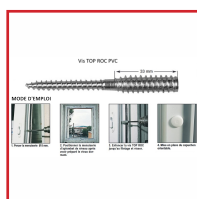

## VIS TOP ROC - PVC ET BOIS + CAPUCHON

**I.N.G. FIXATIONS**

### DESCRIPTIF

Idéales pour le bardage, la menuiserie bois, PVC, PVC renforcée et aluminium. Elle sont vendues avec des cheville et des capuchons. Ne tire pas la menuiserie. Pas de calage. Vis avec empreinte 6 pans permettant de garder une main libre.

### DETAILS

4 différentes vis top-roc : pour menuiserie bois sur dormant bois et sur maçonnerie, pour menuiserie PVC sur dormant bois et sur maçonnerie. idéal pour le bardage, la menuiserie bois, PVC, PVC renforcée et aluminium. Elle sont vendu avec des cheville et des capuchon. Ne tire pas la menuiserie. Pas de calage. Vis avec empreinte 6 pans permettant de garder une main libre.