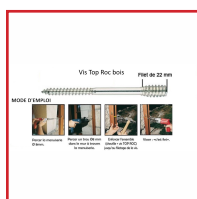

## VIS TOP ROC - PVC ET BOIS + CAPUCHON

**I.N.G. FIXATIONS**

### DESCRIPTIF

Idéales pour le bardage, la menuiserie bois, PVC, PVC renforcée et aluminium. Elle sont vendues avec des cheville et des capuchons. Ne tire pas la menuiserie. Pas de calage. Vis avec empreinte 6 pans permettant de garder une main libre.

### DETAILS

4 différentes vis top-roc : pour menuiserie bois sur dormant bois et sur maçonnerie, pour menuiserie PVC sur dormant bois et sur maçonnerie. idéal pour le bardage, la menuiserie bois, PVC, PVC renforcée et aluminium. Elle sont vendu avec des cheville et des capuchon. Ne tire pas la menuiserie. Pas de calage. Vis avec empreinte 6 pans permettant de garder une main libre.