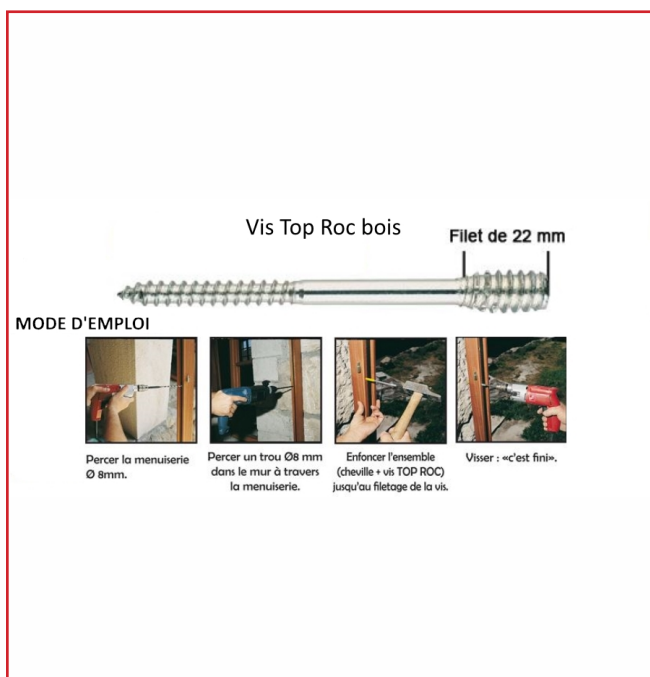

## VIS TOP ROC - PVC ET BOIS + CAPUCHON

**I.N.G. FIXATIONS**

### DESCRIPTIF

Idéales pour le bardage, la menuiserie bois, PVC, PVC renforcée et aluminium. Elle sont vendues avec des cheville et des capuchons. Ne tire pas la menuiserie. Pas de calage. Vis avec empreinte 6 pans permettant de garder une main libre.

### DETAILS

4 différentes vis top-roc : pour menuiserie bois sur dormant bois et sur maçonnerie, pour menuiserie PVC sur dormant bois et sur maçonnerie. idéal pour le bardage, la menuiserie bois, PVC, PVC renforcée et aluminium. Elle sont vendu avec des cheville et des capuchon. Ne tire pas la menuiserie. Pas de calage. Vis avec empreinte 6 pans permettant de garder une main libre.