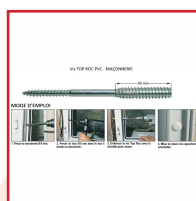

### DESRIPTIF

Idéales pour le bardage, la menuiserie bois, PVC, PVC renforcée et aluminium. Elle sont vendues avec des cheville et des capuchons. Ne tire pas la menuiserie. Pas de calage. Vis avec empreinte 6 pans permettant de garder une main libre.

### DETAILS

4 différentes vis top-roc : pour menuiserie bois sur dormant bois et sur maçonnerie, pour menuiserie PVC sur dormant bois et sur maçonnerie. idéal pour le bardage, la menuiserie bois, PVC, PVC renforcée et aluminium. Elle sont vendu avec des cheville et des capuchon. Ne tire pas la menuiserie. Pas de calage. Vis avec empreinte 6 pans permettant de garder une main libre.

Code	Type	Dimensions	Caractéristiques
377432A	Pour PVC sur maçonnerie	6 x 120 mm	Filet de 45 mm
377424	Pour bois sur dormant bois	6 x 80 mm	Filet de 22 mm
377425	Pour bois sur maçonnerie	6 X 100 mm	Filet de 22 mm
377426	Pour bois sur maçonnerie	6 x 120 mm	Filet de 22 mm
377430	Pour PVC sur dormant bois	6 x 70 mm	Filet de 33 mm