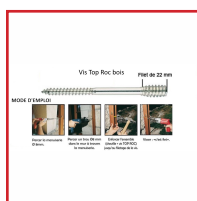

## VIS TOP ROC - PVC ET BOIS + CAPUCHON

**I.N.G. FIXATIONS**

### DESRIPTIF

Idéales pour le bardage, la menuiserie bois, PVC, PVC renforcée et aluminium. Elle sont vendues avec des cheville et des capuchons. Ne tire pas la menuiserie. Pas de calage. Vis avec empreinte 6 pans permettant de garder une main libre.

### DETAILS

4 différentes vis top-roc : pour menuiserie bois sur dormant bois et sur maçonnerie, pour menuiserie PVC sur dormant bois et sur maçonnerie. idéal pour le bardage, la menuiserie bois, PVC, PVC renforcée et aluminium. Elle sont vendu avec des cheville et des capuchon. Ne tire pas la menuiserie. Pas de calage. Vis avec empreinte 6 pans permettant de garder une main libre.