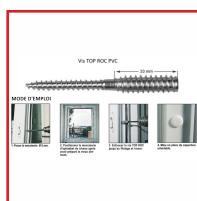

## VIS TOP ROC - PVC ET BOIS + CAPUCHON

**I.N.G. FIXATIONS**

### DESRIPTIF

Idéales pour le bardage, la menuiserie bois, PVC, PVC renforcée et aluminium. Elle sont vendues avec des cheville et des capuchons. Ne tire pas la menuiserie. Pas de calage. Vis avec empreinte 6 pans permettant de garder une main libre.

### DETAILS

4 différentes vis top-roc : pour menuiserie bois sur dormant bois et sur maçonnerie, pour menuiserie PVC sur dormant bois et sur maçonnerie. idéal pour le bardage, la menuiserie bois, PVC, PVC renforcée et aluminium. Elle sont vendu avec des cheville et des capuchon. Ne tire pas la menuiserie. Pas de calage. Vis avec empreinte 6 pans permettant de garder une main libre.