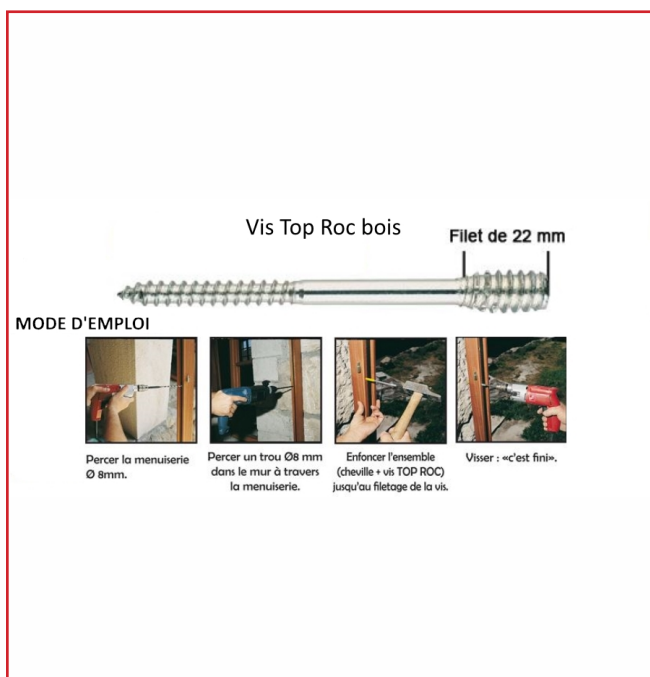

## VIS TOP ROC - PVC ET BOIS + CAPUCHON

**I.N.G. FIXATIONS**

### DESRIPTIF

Idéales pour le bardage, la menuiserie bois, PVC, PVC renforcée et aluminium. Elle sont vendues avec des cheville et des capuchons. Ne tire pas la menuiserie. Pas de calage. Vis avec empreinte 6 pans permettant de garder une main libre.

### DETAILS

4 différentes vis top-roc : pour menuiserie bois sur dormant bois et sur maçonnerie, pour menuiserie PVC sur dormant bois et sur maçonnerie. idéal pour le bardage, la menuiserie bois, PVC, PVC renforcée et aluminium. Elle sont vendu avec des cheville et des capuchon. Ne tire pas la menuiserie. Pas de calage. Vis avec empreinte 6 pans permettant de garder une main libre.