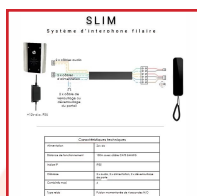

INTERPHONE AUDIO FILAIRE - SLIM AB

DESSCRIPTIF

Interphone audio filaire noire et blanc. Installation simple : 2 câbles pour la communication, 2 pour le déverrouillage de la porte et 2 pour l'alimentation. Jusqu'à 4 combinés par système. Combiné élégant à profil courbé. Gamme de câbles typiques de 150m utilisant des câbles à paires torsadées. Système d'alimentation 12 V DC standard.

DETAILS

Interphone audio filaire noire et blanc. Installation simple : 2 câbles pour la communication, 2 pour le déverrouillage de la porte et 2 pour l'alimentation. Jusqu'à 4 combinés par système. Combiné élégant à profil courbé. Gamme de câbles typiques de 150m utilisant des câbles à paires torsadées. Système d'alimentation 12 V DC standard.

Code	Finition
309793FB	Noir
309793FC	Blanc