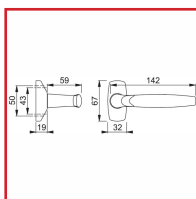

## BÉQUILLE à ANGLES ROUNDS ATLANTA 1530G/831 ALUMINIUM

**HOPPE**<sup>®</sup>  
La qualité bien en main.

### DESSCRIPTIF

Demi-garniture intérieure Atlanta sans rosace pour porte d'épaisseur 50-60 mm.  
Déportées monobloc.  
Ressort de rappel libre.  
Carré plein.  
Sous-embase : polyamide.  
Dimension carré plein : 8 mm.  
Finition F9 alu aspect inox.