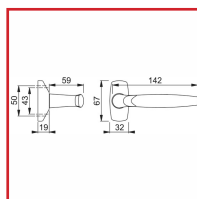

## BÉQUILLE à ANGLES ROUNDS ATLANTA 1530G/831 ALUMINIUM

**HOPPE**<sup>®</sup>  
La qualité bien en main.

### DESRIPTIF

Demi-garniture intérieure Atlanta sans rosace pour porte d'épaisseur 50-60 mm.  
Déportées monobloc.  
Ressort de rappel libre.  
Carré plein.  
Sous-embase : polyamide.  
Dimension carré plein : 8 mm.  
Finition F9 alu aspect inox.