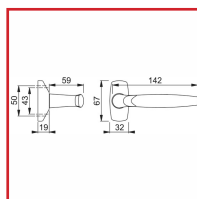

BÉQUILLE à ANGLES ROUNDS ATLANTA 1530G/831 ALUMINIUM

HOPPE[®]
La qualité bien en main.

DESRIPTIF

Demi-garniture intérieure Atlanta sans rosace pour porte d'épaisseur 50-60 mm.
Déportées monobloc.
Ressort de rappel libre.
Carré plein.
Sous-embase : polyamide.
Dimension carré plein : 8 mm.
Finition F9 alu aspect inox.

DETAILS

Bagues de guidage sans entretien - Fixation non visibles.
Télécharger la Fiche Technique

Code	Désignation
311119Z	Béquille