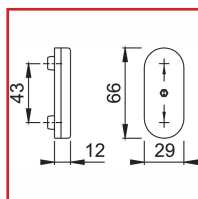

## ROSACES AVEC CACHE U26SV ALUMINIUM

### DESSCRIPTIF

Fixation non visible - Pour vis filetées M5.

### DETAILS

Rosaces avec cache en aluminium pour fenêtre. Adapté pour cacher le mécanisme d'ouverture de la fenêtre. Capot coulissant. Diamètre des piliers : 10 mm. Sous-embase en polyamide. Finition F1 alu argent ou F9010 blanc pur.