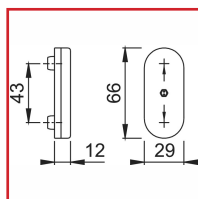

ROSACES AVEC CACHE U26SV ALUMINIUM

DESRIPTIF

Fixation non visible - Pour vis filetées M5.

HOPPE[®]

La qualité bien en main.

DETAILS

Rosaces avec cache en aluminium pour fenêtre. Adapté pour cacher le mécanisme d'ouverture de la fenêtre. Capot coulissant. Diamètre des piliers : 10 mm. Sous-embase en polyamide. Finition F1 alu argent ou F9010 blanc pur.

[Télécharger la fiche produit noir](#)
[Télécharger la fiche produit blanc](#)

Code	Finition
311148X	F9 alu aspect inox
311148	F9010 Blanc pur
311148N	F9714M noir mat
311148W	F9016 blanc signalisation
311147	F1 argent