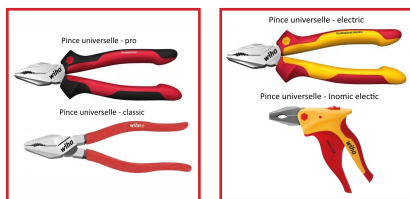

PINCES UNIVERSELLES - PRO / ELECTRIC / ELECTRIC INOMIC / CLASSIC

DESRIPTIF

Taillant extra long. Pince pour la prise, le maintien et la coupe de fils et câbles souples et durs. OptiGrip : "appui trois points" garantit un maintien de la pièce lors du travail. DynamicJoint assure une transmission de la force manuelle sur les taillants. Modèle Pro : longue durée de vie grâce au chromage de la surface de pince qui protège contre la rouille. Modèle Electric / Electric Inomic : Pour les travaux à proximité de pièces sous tension jusqu'à 1 000 V AC.

DETAILS

4 types de pinces universelles. Avec taillant extra long. Saisir et couper avec un seul outil. Pince à usage général pour la prise, le maintien et la coupe de fils et câbles souples et durs. OptiGrip : "appui trois points" garantit un maintien optimal de la pièce lors du travail. DynamicJoint assure une transmission optimale de la force manuelle sur les taillants. Pinces universelles Pro : longue durée de vie grâce au chromage de haute qualité de la surface de pince qui protège contre la rouille. Pinces universelles Electric : Pour les travaux à proximité de pièces sous tension jusqu'à 1 000 V AC. Pinces universelles Electric Inomic: La forme ergonomique permet de travailler avec une position naturelle du poignet. Pour les travaux à proximité de pièces sous tension jusqu'à 1 000 V AC. Pinces universelles Classic.