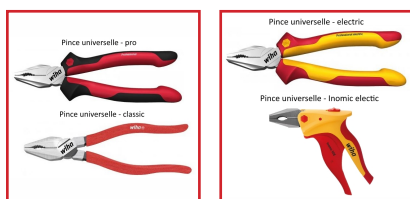

PINCES UNIVERSELLES - PRO / ELECTRIC / ELECTRIC INOMIC / CLASSIC

DESSCRIPTIF

Taillant extra long. Pince pour la prise, le maintien et la coupe de fils et câbles souples et durs. OptiGrip : "appui trois points" garantit un maintien de la pièce lors du travail. DynamicJoint assure une transmission de la force manuelle sur les taillants. Modèle Pro : longue durée de vie grâce au chromage de la surface de pince qui protège contre la rouille. Modèle Electric / Electric Inomic : Pour les travaux à proximité de pièces sous tension jusqu'à 1 000 V AC.

DETAILS

4 types de pinces universelles. Avec taillant extra long. Saisir et couper avec un seul outil. Pince à usage général pour la prise, le maintien et la coupe de fils et câbles souples et durs. OptiGrip : "appui trois points" garantit un maintien optimal de la pièce lors du travail. DynamicJoint assure une transmission optimale de la force manuelle sur les taillants. Pinces universelles Pro : longue durée de vie grâce au chromage de haute qualité de la surface de pince qui protège contre la rouille. Pinces universelles Electric : Pour les travaux à proximité de pièces sous tension jusqu'à 1 000 V AC. Pinces universelles Electric Inomic: La forme ergonomique permet de travailler avec une position naturelle du poignet. Pour les travaux à proximité de pièces sous tension jusqu'à 1 000 V AC. Pinces universelles Classic.