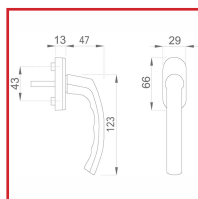

### DESRIPTIF

**HOPPE**<sup>®</sup>  
La qualité bien en main.

Poignée de fenêtre en aluminium, pour fenêtre à ouverture oscillo-battante. Piliers : 10 mm.

Carré : carré plein 7 mm - Longueur : 9, 12 ou 35 mm - Vis : M5 x 45 mm, M5 x 30 mm ou M5 x 35 mm. Vis fournis.

### DETAILS

Poignée de fenêtre en aluminium, pour fenêtre à ouverture oscillo-battante. Piliers : 10 mm.

Carré : carré plein 7 mm - Longueur : 9, 12 ou 35 mm - Vis : M5 x 45 mm, M5 x 30 mm ou M5 x 35 mm. Vis fournis.

Finition : F7035 - Gris, F9016 - Blanc signalisation ou F9010 - Blanc pur.

Code	Dimensions	Finition
599965G	Carré : 7 x 9 mm - Vis : M5 x 30 mm	F7035 - Gris
599965	Carré : 7 x 35 mm - Vis : M5 x 45 mm	F7035 - Gris
599970G	Carré : 7 x 9 mm - Vis : M5 x 30 mm	F9016 - Blanc signalisation
599970	Carré : 7 x 35 mm - Vis : M5 x 45 mm	F9016 - Blanc signalisation
599971U	Carré : 7 x 12 mm - Vis : M5 x 35 mm	F9010 - Blanc pur
599971R	Carré : 7 x 35 mm - Vis : M5 x 45 mm	F9010 - Blanc pur