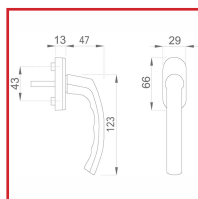

POIGNÉE DE FENÊTRE LIMA SUR ROSACES - 0962/U26-7

DESRIPTIF

Poignée de fenêtre en aluminium, pour fenêtre à ouverture oscillo-battante. Piliers : 10 mm.

Carré : carré plein 7 mm - Longueur : 9, 12 ou 35 mm - Vis : M5 x 45 mm, M5 x 30 mm ou M5 x 35 mm. Vis fournis.

Finition : F7035 - Gris, F9016 - Blanc signalisation ou F9010 - Blanc pur.

DETAILS

Poignée de fenêtre en aluminium, pour fenêtre à ouverture oscillo-battante. Piliers : 10 mm.

Carré : carré plein 7 mm - Longueur : 9, 12 ou 35 mm - Vis : M5 x 45 mm, M5 x 30 mm ou M5 x 35 mm. Vis fournis.

Finition : F7035 - Gris, F9016 - Blanc signalisation ou F9010 - Blanc pur.

Code	Dimensions	Finition
599965G	Carré : 7 x 9 mm - Vis : M5 x 30 mm	F7035 - Gris
599965	Carré : 7 x 35 mm - Vis : M5 x 45 mm	F7035 - Gris
599970G	Carré : 7 x 9 mm - Vis : M5 x 30 mm	F9016 - Blanc signalisation
599970	Carré : 7 x 35 mm - Vis : M5 x 45 mm	F9016 - Blanc signalisation
599971U	Carré : 7 x 12 mm - Vis : M5 x 35 mm	F9010 - Blanc pur
599971R	Carré : 7 x 35 mm - Vis : M5 x 45 mm	F9010 - Blanc pur