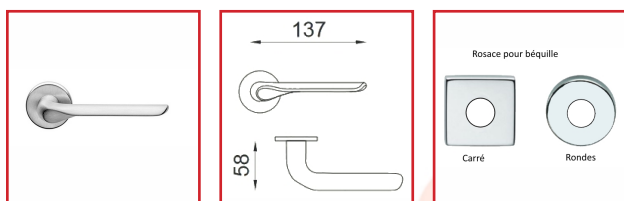

ENSEMBLE CHOP SUR ROSACE RONDE

DESRIPTIF

dnd

Ensemble Chop sur rosace ronde en chromée satinée. Dimensions : 137 x 58 mm. Vis de 50 x 7 mm. Si la rosace ronde ne vous convient pas, vous avez la possibilité de mettre une rosace carré à la place. Sont vendus également en chromé satiné des paires de rosaces : clé I, clé L ou à condamnation.

DETAILS

Ensemble Chop sur rosace ronde en chromée satinée. Dimensions : 137 x 58 mm. Vis de 50 x 7 mm. Si la rosace ronde ne vous convient pas, vous avez la possibilité de mettre une rosace carré à la place. Sont vendus également en chromé satiné des paires de rosaces : clé I, clé L ou à condamnation.

Code	Désignation	Type
327400	Ensemble Chop	Rosace ronde
327410	Paire de rosaces rondes	Pour béquille
327414	Paire de rosaces carrées	Pour béquille
327411	Paire de rosaces rondes	Clé L
327412	Paire de rosaces rondes	Clé I
327413	Paire de rosaces rondes	À condamnation