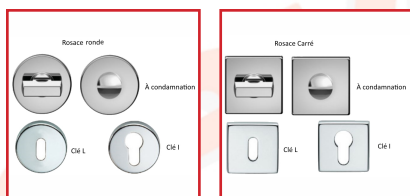

ENSEMBLE CHOP SUR ROSACE RONDE

DESRIPTIF

dnd

Ensemble Chop sur rosace ronde en chromée satinée. Dimensions : 137 x 58 mm. Vis de 50 x 7 mm. Si la rosace ronde ne vous convient pas, vous avez la possibilité de mettre une rosace carré à la place. Sont vendus également en chromé satiné des paires de rosaces : clé I, clé L ou à condamnation.

DETAILS

Ensemble Chop sur rosace ronde en chromée satinée. Dimensions : 137 x 58 mm. Vis de 50 x 7 mm. Si la rosace ronde ne vous convient pas, vous avez la possibilité de mettre une rosace carré à la place. Sont vendus également en chromé satiné des paires de rosaces : clé I, clé L ou à condamnation.

Code	Désignation	Type
327400	Ensemble Chop	Rosace ronde
327410	Paire de rosaces rondes	Pour béquille
327414	Paire de rosaces carrées	Pour béquille
327411	Paire de rosaces rondes	Clé L
327412	Paire de rosaces rondes	Clé I
327413	Paire de rosaces rondes	À condamnation