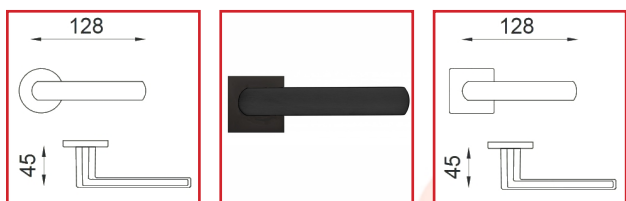

ENSEMBLE LUCE SUR ROSACE RONDE ET CARRÉ

DESSCRIPTIF

dnd

Ensemble Luce sur rosace ronde en chromée satinée et sur rosace carré en laqué noir. Dimensions de : 128 x 45 mm. Vis de 50 x 7 mm. Si la rosace ronde ne vous convient pas, vous avez la possibilité de mettre une rosace carré à la place. Sont vendus également en chromé satiné ou laqué noir des paires de rosaces : clé I, clé L ou à condamnation.

DETAILS

Ensemble Luce sur rosace ronde en chromée satinée et sur rosace carré en laqué noir. Dimensions de : 128 x 45 mm. Vis de 50 x 7 mm. Si la rosace ronde ne vous convient pas, vous avez la possibilité de mettre une rosace carré à la place. Sont vendus également en chromé satiné ou laqué noir des paires de rosaces : clé I, clé L ou à condamnation.

Code	Désignation	Type	Finition
------	-------------	------	----------

327401	Ensemble Luce	Rosace ronde	Chromé satiné
327403	Ensemble Luce	Rosace carré	Laqué noir
327414	Paire de rosaces carrées	Pour béquille	Chromé satiné
327410	Paire de rosaces rondes	Pour béquille	Chromé satiné
327411	Paire de rosaces rondes	Clé L	Chromé satiné
327412	Paire de rosaces rondes	Clé I	Chromé satiné
327413	Paire de rosaces rondes	À condamnation	Chromé satiné
327415	Paire de rosaces carrées	Clé L	Chromé satiné
327416	Paire de rosaces carrées	Clé I	Chromé satiné
327417	Paire de rosaces carrées	À condamnation	Chromé satiné
327418	Paire de rosaces carrées	Clé L	Laqué noir
327419	Paire de rosaces carrées	Clé I	Laqué noir
327420	Paire de rosaces carrées	À condamnation	Laqué noir