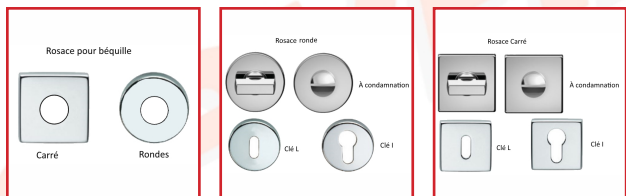

ENSEMBLE LUCE SUR ROSACE RONDE ET CARRÉ

DESSCRIPTIF

dnd

Ensemble Luce sur rosace ronde en chromée satinée et sur rosace carré en laqué noir. Dimensions de : 128 x 45 mm. Vis de 50 x 7 mm. Si la rosace ronde ne vous convient pas, vous avez la possibilité de mettre une rosace carré à la place. Sont vendus également en chromé satiné ou laqué noir des paires de rosaces : clé I, clé L ou à condamnation.

DETAILS

Ensemble Luce sur rosace ronde en chromée satinée et sur rosace carré en laqué noir. Dimensions de : 128 x 45 mm. Vis de 50 x 7 mm. Si la rosace ronde ne vous convient pas, vous avez la possibilité de mettre une rosace carré à la place. Sont vendus également en chromé satiné ou laqué noir des paires de rosaces : clé I, clé L ou à condamnation.

Code	Désignation	Type	Finition
------	-------------	------	----------

327401	Ensemble Luce	Rosace ronde	Chromé satiné
327403	Ensemble Luce	Rosace carré	Laqué noir
327414	Paire de rosaces carrées	Pour béquille	Chromé satiné
327410	Paire de rosaces rondes	Pour béquille	Chromé satiné
327411	Paire de rosaces rondes	Clé L	Chromé satiné
327412	Paire de rosaces rondes	Clé I	Chromé satiné
327413	Paire de rosaces rondes	À condamnation	Chromé satiné
327415	Paire de rosaces carrées	Clé L	Chromé satiné
327416	Paire de rosaces carrées	Clé I	Chromé satiné
327417	Paire de rosaces carrées	À condamnation	Chromé satiné
327418	Paire de rosaces carrées	Clé L	Laqué noir
327419	Paire de rosaces carrées	Clé I	Laqué noir
327420	Paire de rosaces carrées	À condamnation	Laqué noir