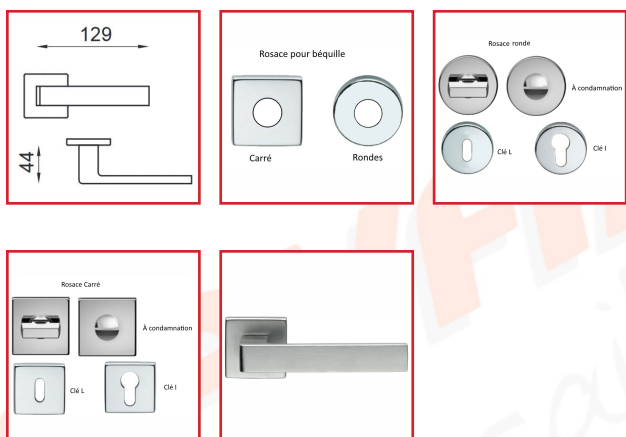

ENSEMBLE QUATTRO SUR ROSACE CARRÉ

DESSCRIPTIF

dnd

Ensemble Quattro sur rosace carré en chromée satinée. Dimensions de : 129 x 44 mm. Vis de 50 x 7 mm. Si la rosace carré ne vous convient pas, vous avez la possibilité de mettre une rosace ronde à la place. Sont vendus également en chromé satiné des paires de rosaces : clé I, clé L ou à condamnation.

DETAILS

Ensemble Quattro sur rosace carré en chromée satinée. Dimensions de : 129 x 44 mm. Vis de 50 x 7 mm. Si la rosace carré ne vous convient pas, vous avez la possibilité de mettre une rosace ronde à la place. Sont vendus également en chromé satiné des paires de rosaces : clé I, clé L ou à condamnation.

Code	Désignation	Type	
327402	Ensemble Quattro	Rosace carré	
327410	Paire de rosaces rondes	Pour béquille	
327414	Paire de rosaces carrées	Pour béquille	
327411	Paire de rosaces rondes	Clé L	
327412	Paire de rosaces rondes	Clé I	
327413	Paire de rosaces rondes	À condamnation	