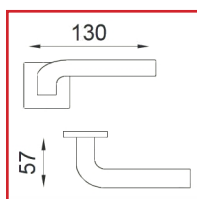

ENSEMBLE JOY SUR ROSACE CARRÉ

DESRIPTIF

dnd

Ensemble Joy sur rosace carré en laqué noir.
Dimensions de : 130 x 57 mm. Vis de 50 x 7 mm. Sont vendus également en laqué noir des paires de rosaces carrées : clé I, clé L ou à condamnation.

DETAILS

Ensemble Joy sur rosace carré en laqué noir. Dimensions de : 130 x 57 mm. Vis de 50 x 7 mm. Sont vendus également en laqué noir des paires de rosaces carrées : clé I, clé L ou à condamnation.

| Code | Désignation | Type |
|--------|--------------------------|----------------|
| 327404 | Ensemble Joy | Rosace carré |
| 327418 | Paire de rosaces carrées | Clé L |
| 327419 | Paire de rosaces carrées | Clé I |
| 327420 | Paire de rosaces carrées | À condamnation |