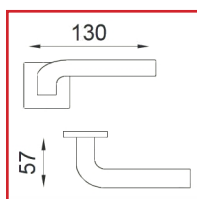

### DESRIPTIF

**dnd**

Ensemble Joy sur rosace carré en laqué noir.  
Dimensions de : 130 x 57 mm. Vis de 50 x 7 mm. Sont vendus également en laqué noir des paires de rosaces carrées : clé I, clé L ou à condamnation.

### DETAILS

Ensemble Joy sur rosace carré en laqué noir. Dimensions de : 130 x 57 mm. Vis de 50 x 7 mm. Sont vendus également en laqué noir des paires de rosaces carrées : clé I, clé L ou à condamnation.

Code	Désignation	Type
327404	Ensemble Joy	Rosace carré
327418	Paire de rosaces carrées	Clé L
327419	Paire de rosaces carrées	Clé I
327420	Paire de rosaces carrées	À condamnation