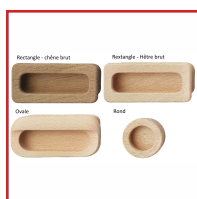

POIGNÉES COQUILLES BOIS - RECTANGULAIRE / OVALE / RONDE

DESSCRIPTIF

HÄFELE

Poignées coquilles à coller.

DETAILS

- Schéma de la poignée coquille rectangulaire.- Schéma de la poignée coquille ovale. - Schéma de la poignée coquille ronde.

Code	Modèle	Dimensions	Finition
412545	Rectangulaire	Ext : 110 x 50 x 3 mm - Int : 102 x 42 x 15 mm	Chêne Brut
412545A	Rectangulaire	Ext : 110 x 50 x 3 mm - Int : 102 x 42 x 15 mm	Hêtre Brut
412546	Ovale	Ext : 108 x 52 x 7 mm - Int : 96 x 47 x 11 mm	Hêtre Brut
412548	Ronde	Ext : Ø 60 x 5 mm - Int : Ø 55 x 11 mm	Hêtre Brut