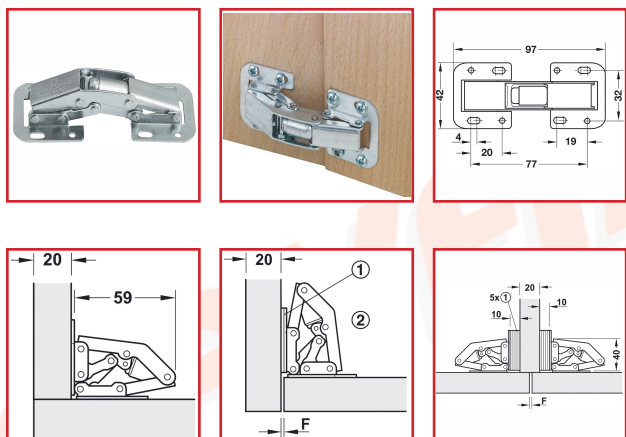

## CHARNIÈRE EASY MONT

### DESRIPTIF

**HÄFELE**

Fermeture automatique en acier zingué. En applique.  
Montage à visser et réglage latéralement et en profondeur. Livrée avec des plaques d'écartement.  
Épaisseur de porte : à partir de 16 mm. Épaisseur de la paroi latérale : de 16 à 22 mm. Angle d'ouverture : 90°.  
Pose : intérieur, en angle ou en médiane / jumelée.