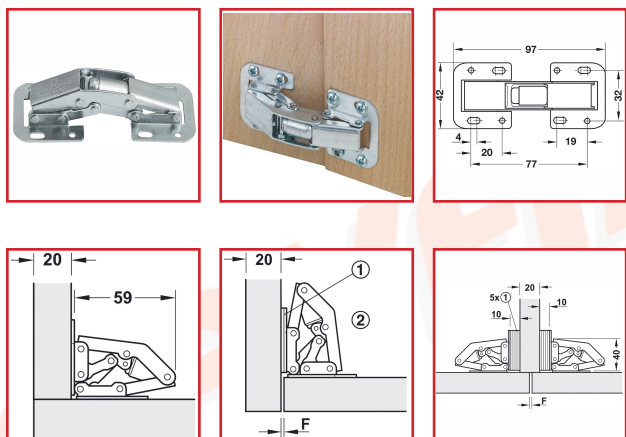

CHARNIÈRE EASY MONT

DESRIPTIF

HÄFELE

Fermeture automatique en acier zingué. En applique.
Montage à visser et réglage latéralement et en profondeur. Livrée avec des plaques d'écartement.
Épaisseur de porte : à partir de 16 mm. Épaisseur de la paroi latérale : de 16 à 22 mm. Angle d'ouverture : 90°.
Pose : intérieur, en angle ou en médiane / jumelée.

DETAILS

Guide technique de la charnière.

Code	Désignation
460115	Charnière Easy Mont