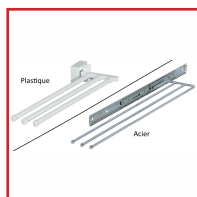

## PORTE-TORCHONS 3 BRAS - PLASTIQUE ET ACIER

### DESCRIPTIF

**HÄFELE**

A visser sur la paroi, sur le fond, sous le meuble, de côté ou en haut.

### DETAILS

Porte-torchon Hailo blanc, à 3 bras. Avec tubes intérieur en acier et tubes extérieurs en plastique. Montage à visser sur la paroi, sur le fond ou sous le meuble.

- Dimensions : 430 x 168 mm.
- Longueur extension : 755 mm.

Porte-torchon à 3 bras avec guidage de rallonge en acier chromé poli. Utilisable à gauche ou à droite. Montage à visser de côté ou en haut.

- Dimensions : 495 x 145 mm.
- Longueur extension : 395 mm.
- Diamètre des barres : 7,95 mm.
- Diamètre des sphère : 12 mm.