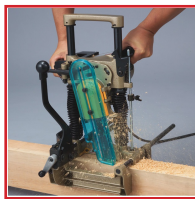

MORTAISEUSE à CHAÎNE 1140 W7104L

DESRIPTIF

Machine robuste et puissante pour un assemblage de grande section de tous types de bois.
Portative, seulement 17 kg.
Profondeur de coupe importante 155 mm.
Déplacement latéral, évitant ainsi le déplacement de la machine.
Rapide, précise et propre même à travers du bois épais.
Vitesse à vide max. : 3200 tr/min.
Profondeur de plongée max. : 155 mm.
Poids : 17,3 kg.
Longueur cordon d'alimentation : 5 m.

DETAILS

Type de graisse : NLGI2.

[Télécharger la fiche produit](#)

[Télécharger la notice](#)

Code	Modèle
556207	7104L