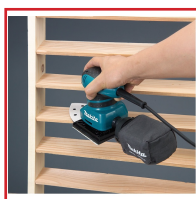

DETAILS

Ergonomie Soft Grip pour une meilleure prise en main.

[Télécharger la fiche produit](#)

[Télécharger la notice](#)

Code	Modèle
556238	BO4565