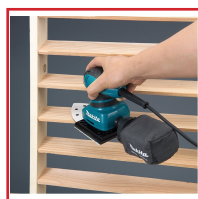

DETAILS

Ergonomie Soft Grip pour une meilleure prise en main.

[Télécharger la fiche produit](#)

[Télécharger la notice](#)

Code	Modèle
556238	BO4565