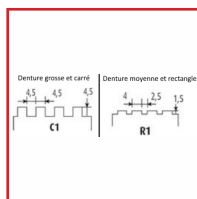

COUTEAU à COLLE POUR SOL - DENTS GROSSES OU MOYENNES

DESSCRIPTIF

Lame en acier verni avec manche en bois de hêtre.

DETAILS

Couteau à colle pour sol. Lame de 12 ou 20 cm de large en acier verni avec manche en bois de hêtre. 2 type de denture : grosses et carré ou moyenne et rectangulaire.

Code	Type	Largeur	Caractéristiques
503117	Denture grosse et carré	Lame : 12 cm	Matière : 2,1 à 2,3 kg
503117B	Denture moyenne et rectangulaire	Lame : 20 cm	Matière : 250 à 300 gr