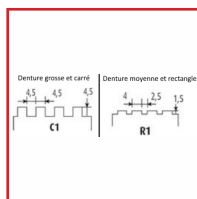

## COUTEAU à COLLE POUR SOL - DENTS GROSSES OU MOYENNES

### DESSCRIPTIF

Lame en acier verni avec manche en bois de hêtre.

### DETAILS

Couteau à colle pour sol. Lame de 12 ou 20 cm de large en acier verni avec manche en bois de hêtre. 2 type de denture : grosses et carré ou moyenne et rectangulaire.

Code	Type	Largeur	Caractéristiques
503117	Denture grosse et carré	Lame : 12 cm	Matière : 2,1 à 2,3 kg
503117B	Denture moyenne et rectangulaire	Lame : 20 cm	Matière : 250 à 300 gr