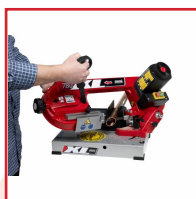

SCIE à RUBAN PORTATIVE 850 W 780XL

DESCRIPTIF

Scie à ruban portative à 2 vitesses avec commutateur électronique.

Tendeur de lame d'utilisation pratique.

Angle de coupe réglable de 0° à 45° gauche.

Fonction antidémarrage de sécurité.

Coupe sans lubrification.

Transport facilité grâce au dispositif de blocage.

Alimentation : 230 V.

Vitesses : 60/80 mètres/min.

Capacité de coupe : Ø105 mm.

Dimension lame : 1335 x 13 x 0,35 mm.

Poids : 17 kg.

Capacité de coupe			
Ø	105 mm	105 mm	105 mm
H	1000 mm	72 mm	1000 mm

DETAILS

Dimension lame : 1335 x 13 x 0,35 mm.

Code	Désignation
517920A	Scie à ruban portative