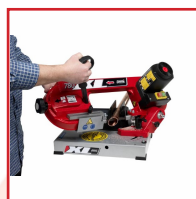

SCIE à RUBAN PORTATIVE 850 W 780XL

DESCRIPTIF

Scie à ruban portative à 2 vitesses avec commutateur électronique.

Tendeur de lame d'utilisation pratique.

Angle de coupe réglable de 0° à 45° gauche.

Fonction antidémarrage de sécurité.

Coupe sans lubrification.

Transport facilité grâce au dispositif de blocage.

Alimentation : 230 V.

Vitesses : 60/80 mètres/min.

Capacité de coupe : Ø105 mm.

Dimension lame : 1335 x 13 x 0,35 mm.

Poids : 17 kg.

Capacité de coupe			
Ø	105 mm	105 mm	105 mm
H	1000 mm	72 mm	1000 mm

DETAILS

Dimension lame : 1335 x 13 x 0,35 mm.

Code	Désignation
517920A	Scie à ruban portative