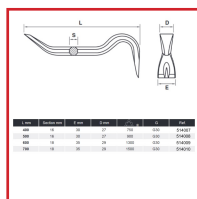

## PINCES à DéCOFFRER

### DESRIPTIF

2 côté : côté arrache clou et côté pour faire levier et décoffrer. En acier avec carbone C55. Extrémités forgées et trempées. Peinture époxy.

### DETAILS

Peinture époxy rouge cuite au four.  
[Télécharger la Fiche Produit](#)

| Code   | Longueur | Dimensions      |
|--------|----------|-----------------|
| 514007 | 400 mm   | Section : 16 mm |
| 514008 | 500 mm   | Section : 16 mm |
| 514009 | 600 mm   | Section : 18 mm |
| 514010 | 700 mm   | Section : 18 mm |