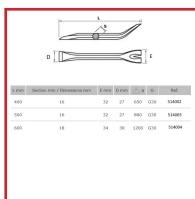

DETAILS

De couleur rouge.

Code	Longueur	Largeur	Dimensions
514002	400 mm	32 ou 27 mm	Section : 16 mm
514003	500 mm	32 ou 27 mm	Section : 16 mm
514004	600 mm	30 ou 34 mm	Section : 18 mm