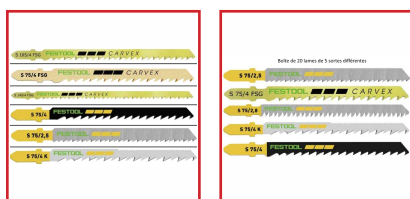

BLISTER DE 5 OU 25 LAMES DE SCIE SAUTEUSE - BOIS

DESSCRIPTIF

FESTOOL

Blister de 5 ou 25 lames pour scie sauteuse PS 300, 400 et 420; PSB 300, 400 et 420; PSC 400 et 420; PSBC 400 et 420. Conçus en acier HCS. Idéal pour le bois naturel, stratifié ou aggloméré.

DETAILS

Blister de 5 ou 25 lames pour scie sauteuse PS 300, 400 et 420; PSB 300, 400 et 420; PSC 400 et 420; PSBC 400 et 420. Conçus en acier HCS. Idéal pour le bois naturel, stratifié ou agglomérés.

Code	Modèle	Désignation	Longueur
506393RA	204262	Blister de 5 lames denture japonaise bois	105,00 mm
506393RB	204264	Blister 5 lames denture japonaise bois	145,00 mm
506393FB	204269	Blister 1 lame mélaminé trespa HM 90/3,3	90,00 mm
506393PB	204315	Blister 5 lames standard bois S105/4/5	105,00 mm
506393L	204265	Blister de 5 lames - S 75/4 K	Total : 75 mm - Sans dents : 4 mm - Pièce max : 30 mm
506393M	204335	Blister de 5 lames - S 145/4 FSG	Total : 145 mm - Sans dents : 4 mm - Pièce max : 100 mm
506393N	204327	Blister de 5 lames - S 105/4 FSG	Total : 105 mm - Sans dents : 4 mm - Pièce max : 60 mm
506393P	204305	Blister de 5 lames - S 75/4	Total : 75 mm - Sans dents : 4 mm - Pièce max : 30 mm
506393Q	204316	Blister de 5 lames - S 75/4 FSG	Total : 75 mm - Sans dents : 4 mm - Pièce max : 30 mm
506393R	204260	Blister de 5 lames - S 75/2,8	Total : 75 mm - Sans dents : 2,8 mm - Pièce max : 30 mm
506393S	204256	Blister de 5 lames - S 75/2,5	Total : 75 mm - Sans dents : 2,5 mm - Pièce max : 30 mm
506393V	204275	Blister d'un jeu de 25 lames	Total : 75 mm - Pièce max : 30 mm