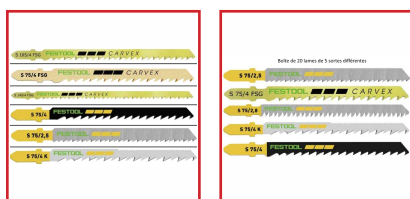

BLISTER DE 5 OU 25 LAMES DE SCIE SAUTEUSE - BOIS

DESSCRIPTIF

FESTOOL

Blister de 5 ou 25 lames pour scie sauteuse PS 300, 400 et 420; PSB 300, 400 et 420; PSC 400 et 420; PSBC 400 et 420. Conçus en acier HCS. Idéal pour le bois naturel, stratifié ou aggloméré.

DETAILS

Blister de 5 ou 25 lames pour scie sauteuse PS 300, 400 et 420; PSB 300, 400 et 420; PSC 400 et 420; PSBC 400 et 420. Conçus en acier HCS. Idéal pour le bois naturel, stratifié ou agglomérés.

Code	Modèle	Désignation	Longueur
506393PB	204315	Blister 5 lames standard bois S105/4/5	105,00 mm
506393RA	204262	Blister de 5 lames denture japonaise bois	105,00 mm
506393RB	204264	Blister 5 lames denture japonnaise bois	145,00 mm
506393FB	204269	Blister 1 lame mélaminé trespa HM 90/3,3	90,00 mm
506393L	204265	Blister de 5 lames - S 75/4 K	Total : 75 mm - Sans dents : 4 mm - Pièce max : 30 mm
506393M	204335	Blister de 5 lames - S 145/4 FSG	Total : 145 mm - Sans dents : 4 mm - Pièce max : 100 mm
506393N	204327	Blister de 5 lames - S 105/4 FSG	Total : 105 mm - Sans dents : 4 mm - Pièce max : 60 mm
506393P	204305	Blister de 5 lames - S 75/4	Total : 75 mm - Sans dents : 4 mm - Pièce max : 30 mm
506393Q	204316	Blister de 5 lames - S 75/4 FSG	Total : 75 mm - Sans dents : 4 mm - Pièce max : 30 mm
506393R	204260	Blister de 5 lames - S 75/2,8	Total : 75 mm - Sans dents : 2,8 mm - Pièce max : 30 mm
506393S	204256	Blister de 5 lames - S 75/2,5	Total : 75 mm - Sans dents : 2,5 mm - Pièce max : 30 mm
506393V	204275	Blister d'un jeu de 25 lames	Total : 75 mm - Pièce max : 30 mm