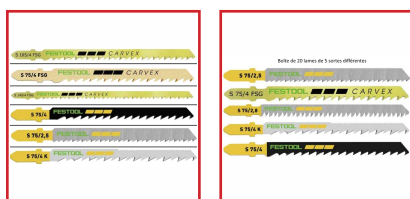

## BLISTER DE 5 OU 25 LAMES DE SCIE SAUTEUSE - BOIS

### DESSCRIPTIF

**FESTOOL**

Blister de 5 ou 25 lames pour scie sauteuse PS 300, 400 et 420; PSB 300, 400 et 420; PSC 400 et 420; PSBC 400 et 420. Conçus en acier HCS. Idéal pour le bois naturel, stratifié ou aggloméré.

### DETAILS

Blister de 5 ou 25 lames pour scie sauteuse PS 300, 400 et 420; PSB 300, 400 et 420; PSC 400 et 420; PSBC 400 et 420. Conçus en acier HCS. Idéal pour le bois naturel, stratifié ou agglomérés.

Code	Modèle	Désignation	Longueur
506393FB	204269	Blister 1 lame mélaminé trespa HM 90/3,3	90,00 mm
506393PB	204315	Blister 5 lames standard bois S105/4/5	105,00 mm
506393RA	204262	Blister de 5 lames denture japonaise bois	105,00 mm
506393RB	204264	Blister 5 lames denture japonaise bois	145,00 mm
506393L	204265	Blister de 5 lames - S 75/4 K	Total : 75 mm - Sans dents : 4 mm - Pièce max : 30 mm
506393M	204335	Blister de 5 lames - S 145/4 FSG	Total : 145 mm - Sans dents : 4 mm - Pièce max : 100 mm
506393N	204327	Blister de 5 lames - S 105/4 FSG	Total : 105 mm - Sans dents : 4 mm - Pièce max : 60 mm
506393P	204305	Blister de 5 lames - S 75/4	Total : 75 mm - Sans dents : 4 mm - Pièce max : 30 mm
506393Q	204316	Blister de 5 lames - S 75/4 FSG	Total : 75 mm - Sans dents : 4 mm - Pièce max : 30 mm
506393R	204260	Blister de 5 lames - S 75/2,8	Total : 75 mm - Sans dents : 2,8 mm - Pièce max : 30 mm
506393S	204256	Blister de 5 lames - S 75/2,5	Total : 75 mm - Sans dents : 2,5 mm - Pièce max : 30 mm
506393V	204275	Blister d'un jeu de 25 lames	Total : 75 mm - Pièce max : 30 mm