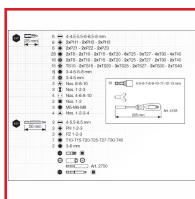

## BOÎTE D'EMBOUTS UNIVERSELS 138 PIÈCES

### DESCRIPTIF

Boîte d'embouts universels avec tous les embouts courants, spéciaux et de sécurité.  
Tournevis porte-embouts avec manche bi-matière.

### DETAILS

Tournevis longueur : 205 mm.

Code	Désignation
596714A	Boîte d'embouts universels