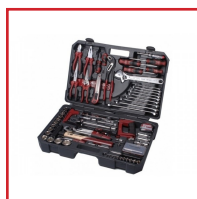

COFFRET D'OUTILS MIXTES 114 PIÈCES BASIC LINE

DESSCRIPTIF

Coffret pratique composé de 114 outils mixtes.
Dimension: 540 x 360 x 120 mm.

DETAILS

Contient : Jeu de douille 1/4": 4 - 4.5 - 5 - 5.5 - 6 - 7 - 8 - 9 - 10 - 11 - 12 - 13 mm / Rallonge 1/4": 50 mm - 100 mm / Jeu de douille 1/2": 14 - 15 - 16 - 17 - 18 - 19 - 20 - 21 - 22 - 24 - 27 - 30 - 32 mm / Rallonge 1/2": 125 mm - 250 mm / Douille longue: 16 / 21 mm / Boîte embouts: 1/4" / Cliquet: 1/4" , 1/2" / Tournevis Plat: 5x100mm, 4x100mm / Trounevis en croix: 1x75mm, 2x100mm / Tournevis de poche Plat: 4x38mm / Tournevis de poche en croix: 2x38mm / Tournevis Testeur: 110 - 250 V / Ruban: 5m x 19 mm / Marteau: 300 g / Clés mixte: 8 - 10 - 11 - 12 - 13 - 14 -17 - 19 - 22 mm / Clés à mollet: 250m / 10" / Jeu de clé BTR: 1.5 - 2 - 2.5 - 3 - 4 - 5 - 6 - 8 -10 mm / Jeu de pince: 5 pièces / Cutter / Scie à métaux / Limes.

Télécharger la fiche des détails du coffret

Code	Désignation
596712F	Coffret 114 pièces