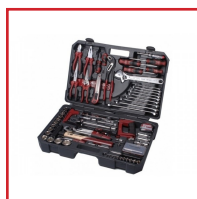

COFFRET D'OUTILS MIXTES 114 PIÈCES BASIC LINE

DESSCRIPTIF

Coffret pratique composé de 114 outils mixtes.
Dimension: 540 x 360 x 120 mm.

DETAILS

Contient : Jeu de douille 1/4": 4 - 4.5 - 5 - 5.5 - 6 - 7 - 8 - 9 - 10 - 11 - 12 - 13 mm / Rallonge 1/4": 50 mm - 100 mm / Jeu de douille 1/2": 14 - 15 - 16 - 17 - 18 - 19 - 20 - 21 - 22 - 24 - 27 - 30 - 32 mm / Rallonge 1/2": 125 mm - 250 mm / Douille longue: 16 / 21 mm / Boîte embouts: 1/4" / Cliquet: 1/4" , 1/2" / Tournevis Plat: 5x100mm, 4x100mm / Trounevis en croix: 1x75mm, 2x100mm / Tournevis de poche Plat: 4x38mm / Tournevis de poche en croix: 2x38mm / Tournevis Testeur: 110 - 250 V / Ruban: 5m x 19 mm / Marteau: 300 g / Clés mixte: 8 - 10 - 11 - 12 - 13 - 14 - 17 - 19 - 22 mm / Clés à mollet: 250m / 10" / Jeu de clé BTR: 1.5 - 2 - 2.5 - 3 - 4 - 5 - 6 - 8 - 10 mm / Jeu de pince: 5 pièces / Cutter / Scie à métaux / Limes.

Télécharger la fiche des détails du coffret

Code	Désignation
596712F	Coffret 114 pièces