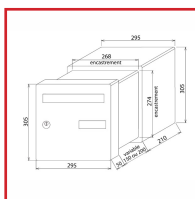

BOÎTES AUX LETTRES à ENCASTRER - PASSE MUR

DESSCRIPTIF

Boîte aux lettres double face à emmurer. Pour mur de 150 à 200 mm d'épaisseur.

Extérieur en tôle d'acier électrozingué recouvert de résine thermodurcissable, intérieur en aluminium zingué.

Une porte sur la face avant avec une serrure type PTT et fenêtre d'introduction du courrier 235 x 25 mm.

Goulotte antivol et volet en levant.

Une porte sur la face arrière pour récupération du courrier avec fermeture à cylindre.