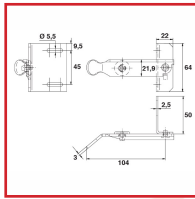

### DESSCRIPTIF

Arrêt sur équerre mortaisée avec butée.  
En acier zingué blanc.

### DETAILS

En acier zingué blanc.

Code	Sens
368807	Gauche
368807G	Droite