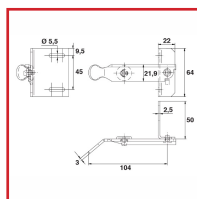

### DESSCRIPTIF

Arrêt sur équerre mortaisée avec butée.  
En acier zingué blanc.

### DETAILS

En acier zingué blanc.

Code	Sens
368807	Gauche
368807G	Droite