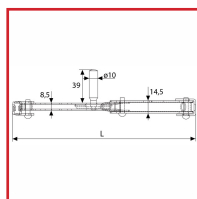

## PAIRE DE BRAS DE PROJECTION

### DESRIPTIF

Paire de bras de projection pour persiennes.  
En acier zingué blanc.  
Longueur totale : 500 mm.

### DETAILS

En acier zingué blanc.

Code	Désignation
368810	Bras de projection