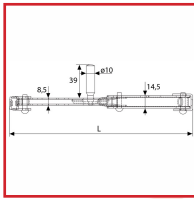

PAIRE DE BRAS DE PROJECTION

DESRIPTIF

Paire de bras de projection pour persiennes.
En acier zingué blanc.
Longueur totale : 500 mm.

DETAILS

En acier zingué blanc.

Code	Désignation
368810	Bras de projection