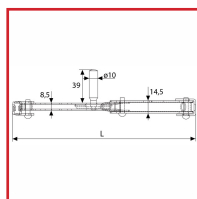

PAIRE DE BRAS DE PROJECTION

DESRIPTIF

Paire de bras de projection pour persiennes.
En acier zingué blanc.
Longueur totale : 500 mm.

DETAILS

En acier zingué blanc.

Code	Désignation
368810	Bras de projection