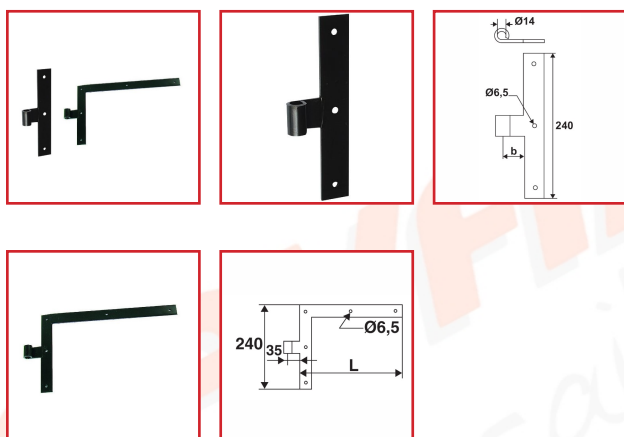

ÉQUERRES ET Té DROIT

DESSCRIPTIF

Paires d'équerres droites 35 x 5 mm.
Té droit 240 mm de long.
Diamètre : 14 mm.

DETAILS

Suivant le poids de votre volet, ou dans tous les cas où la hauteur est supérieure à 1800 mm, poser un T en partie centrale.

Code	Désignation	Longueur
387812	Équerre	350 mm
387814	Équerre	400 mm
387831	Té droit	240 mm