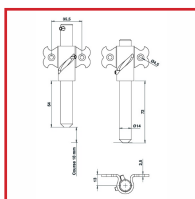

### DESSCRIPTIF

Verrous haut et bas pour espagnolette Provence.  
En acier époxy noir.

### DETAILS

En acier époxy noir.

Code	Caractéristiques
346560	Verrou haut
346559	Verrou bas