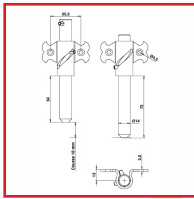

VERROUS AUTOMATIQUES SPÉCIAL ESPAGNOLETTE PROVENCE

DESSCRIPTIF

Verrous haut et bas pour espagnolette Provence.
En acier époxy noir.

DETAILS

En acier époxy noir.

Code	Caractéristiques
346560	Verrou haut
346559	Verrou bas