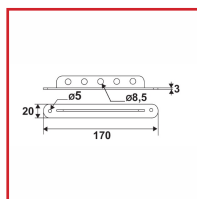

CRÉMAILLÈRE EN T POUR VOLET BOIS

DESSCRIPTIF

Crémaillère en T à positionner sur volet bois.
En acier finition cataphorèse noir.
Longueur : 170 mm.
Largueur : 20 mm.
Épaisseur : 3 mm.

DETAILS

En acier finition cataphorèse noir.