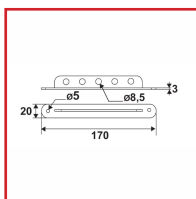

### DESSCRIPTIF

Crémaillère en T à positionner sur volet bois.  
En acier finition cataphorèse noir.  
Longueur : 170 mm.  
Largueur : 20 mm.  
Épaisseur : 3 mm.

### DETAILS

En acier finition cataphorèse noir.

Code	Désignation
367380	Crémaillère en T