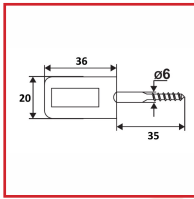

GÂCHE D'ARRÊT à VIS

DESSCRIPTIF

Gâche d'arrêt à vis.
En acier zingué noir.
Dimensions gâche : 36 x 20 mm.
Longueur queue : 35 mm.
Diamètre vis : 6 mm.

DETAILS

En acier zingué noir.

Code	Désignation
367634	Gâche d'arrêt